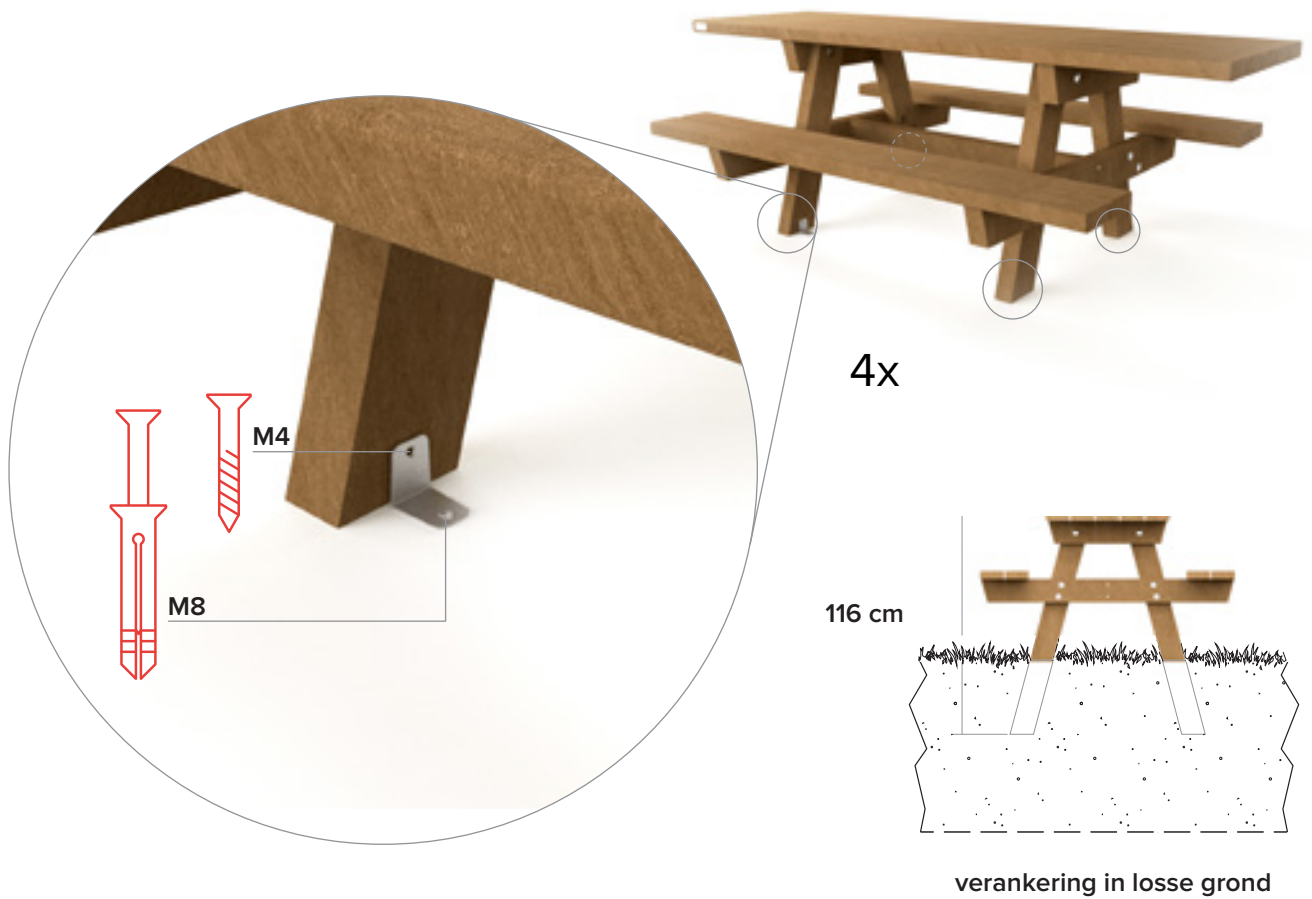

In de kern gekleurd

Weerbestendig

Helemaal recycleerbaar

verankering

versteviging

mooi in combinatie met

Oslo
Standaard (picknicktafel)

Oslo Junior
Voor kinderen

Oslo Mensa
'Gesloten' tafelblad

Oslo Campus
Extra breed (tafelblad)