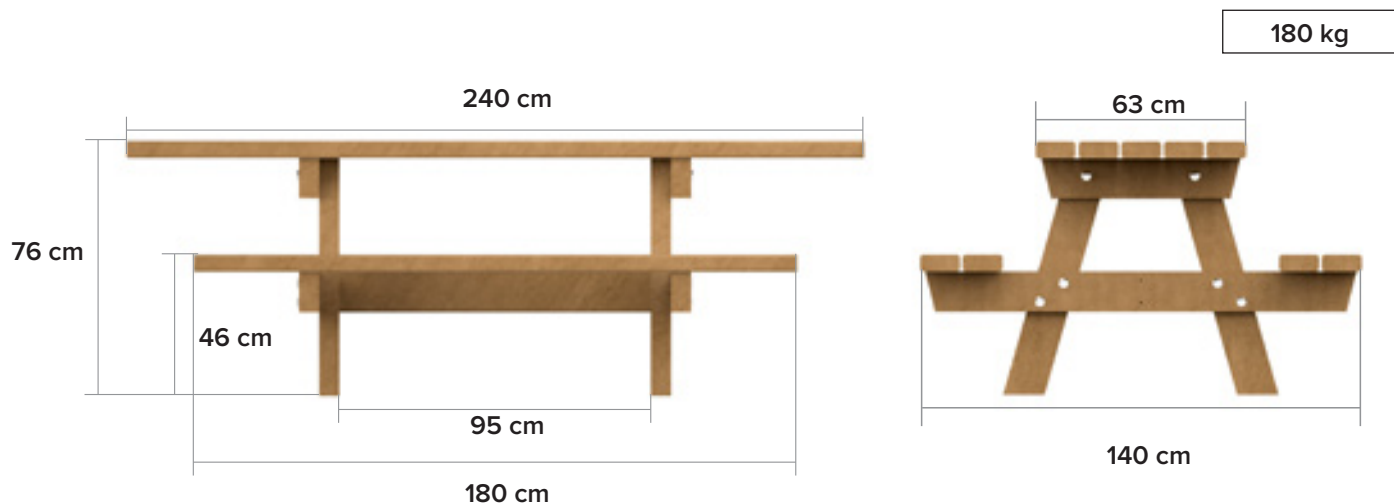

Oslo XL

Extra lang tafelblad: onderrijdbaar voor rolstoelen

WHEELCHAIR
accessible

afmetingen

beschikbare kleuren

Planken

- Ural Black
- Quartz Brown
- Sand Beige
- Mineral Grey
- Andes Green

Poten

Oslo Mensa
'Gesloten' tafelblad

Oslo Campus
Extra breed (tafelblad)