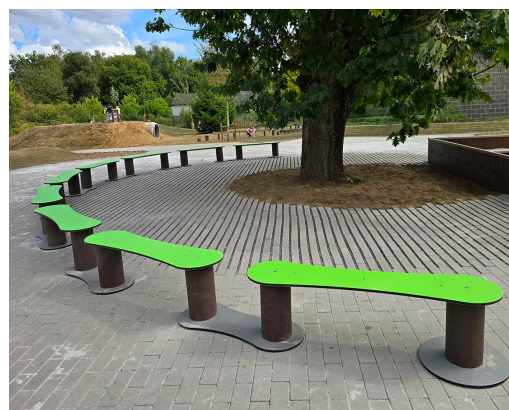

TIP

Zet de bankjes zoals je wil: recht, in cirkel, schuin of als creatieve grens op de speelplaats.

idemax